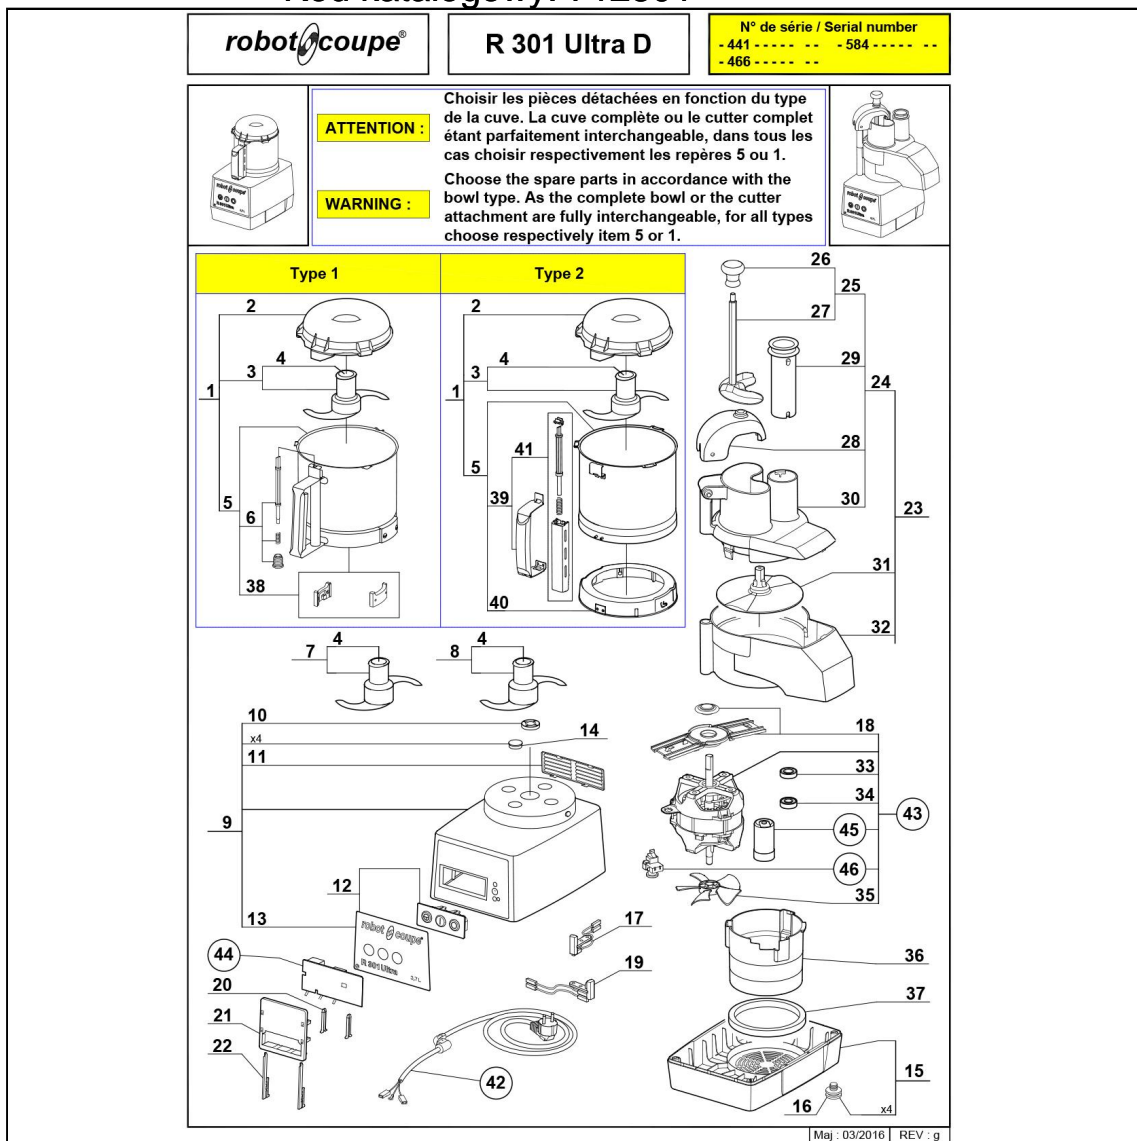

## szatkownica+cutter R301 Ultra

Kod katalogowy: 712301

Nr części (V nr rys.-nr części z rysunku)	Nazwa	Kod
V712301-01	Zetaw cuttera	C001399
V712301-02	Pokrywa	C008440
V712301-03	Nó	C001400
V712301-04	Za lepka	C001287
V712301-05	Pojemnik	C001296
V712301-06	Pr t bezpieczestwa	C001626
V712301-07	Nó z z bami	C001401
V712301-08	Nó z z bami	C007163
V712301-09	Obudowa górna	C001638
V712301-10	Uszczelniaacz	C001792
V712301-11	Oslona wentylatora	C001284
V712301-12	Panel sterowania	
V712301-13	Plyta czolowa	C001784
V712301-14	Za lepka	C001283
V712301-15	Podstawa	C001631
V712301-16	Komplet nó ek	C001179
V712301-17	Kontaktron	C001454
V712301-18	Za lepka	
V712301-19	Kontaktron	C001461
V712301-20	Mocowanie plyty	C001237
V712301-21	cianka mocowania plyty	C001236
V712301-22	Mocowanie plyty	C001342
V712301-23	Pojemnik z pokryw	C001402
V712301-24	Pokrywka	C001630
V712301-25	Popychacz z r czk	C001536
V712301-26	R czka	C001205
V712301-27	Popychacz bez r czki	C001270
V712301-28	Prowadnica popychacza	C001300
V712301-29	Popychacz okr gły	C001352
V712301-30	Pokrywa	C001298
V712301-31	Tarcza odrzutnik	C001299
V712301-32	Korpus dolny	C001297
V712301-33	Ło ysko	C001812
V712301-34	Ło ysko	C001867
V712301-35	Wentylator	C001334
V712301-36	Kanał wentylacyjny	C001282
V712301-37	Podkładka amortyzuj ca	C001766
V712301-38	Zatrask cuttera	C001438
V712301-39	R czka pojemnika	C001729
V712301-40	Podkładka mocuj ca	C001744
V712301-41	Zestaw zabezpieczaj cy	C001728
V712301-42	Przewód zasilaj cy	C001815
V712301-43	Silnik	C008348
V712301-44	Plyta steruj ca	C001267
V712301-45	Kondensator 60 µF	C001866
V712301-46	Wył cznik rozruchowy	C001786